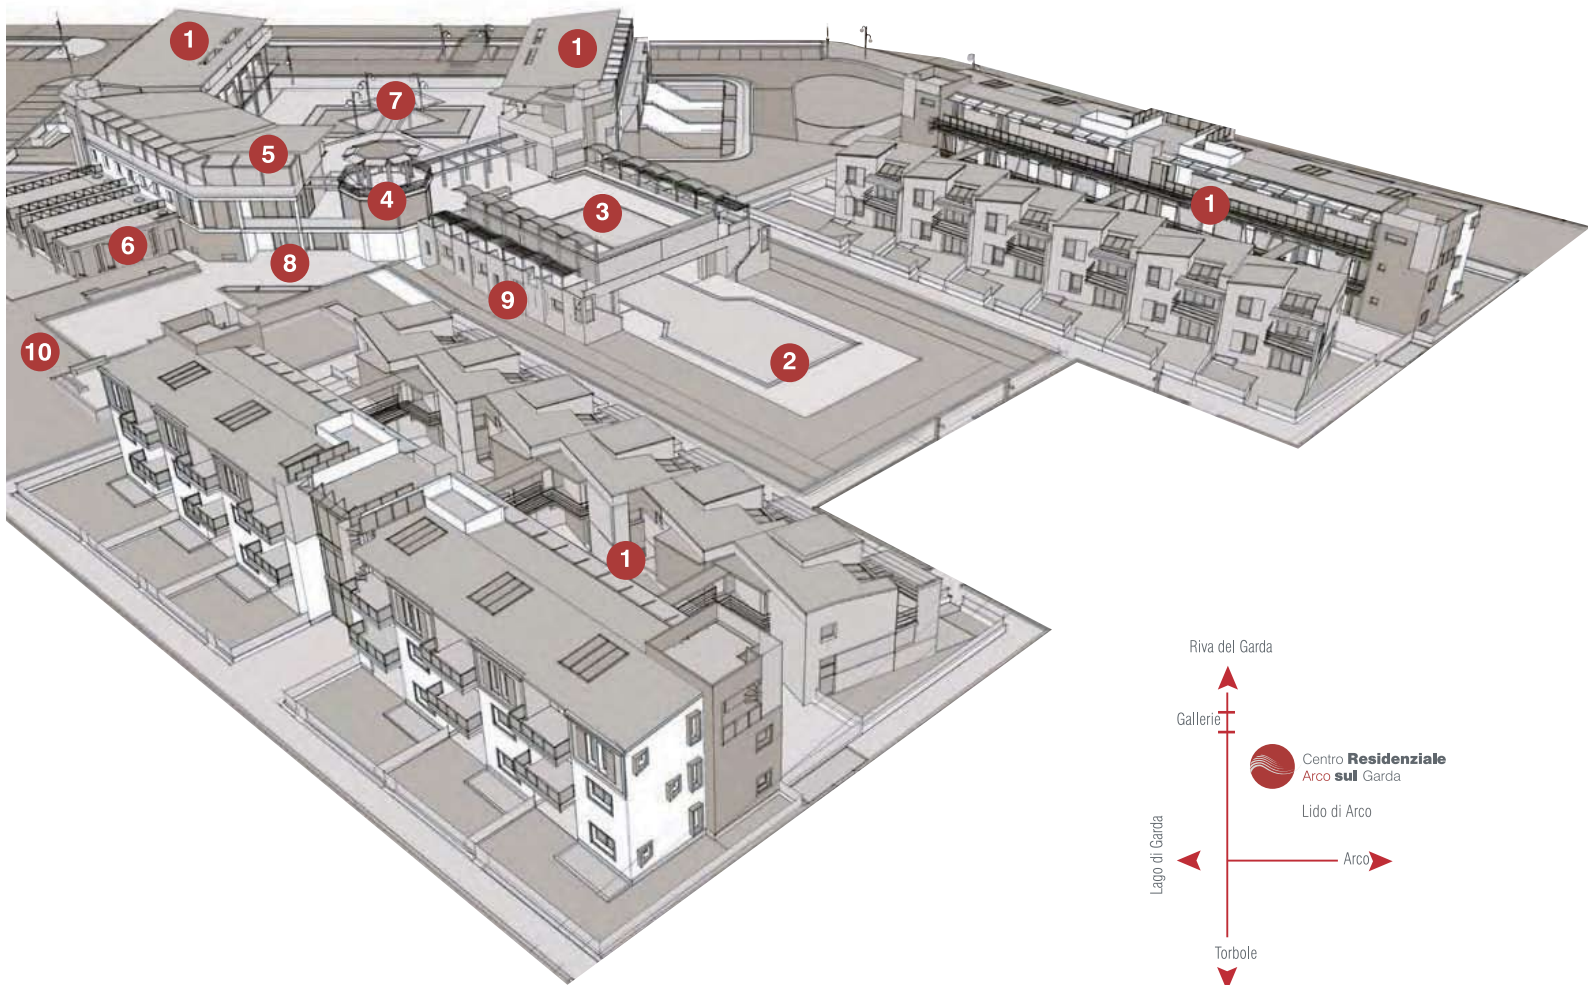

Centro **Residenziale** Arcosul Garda

Centro **Residenziale** Arco **sul** Garda

PARCO SUL GARDA

- | | |
|-----------------------------|---------------------------|
| 1 Residenze | 7 Area commerciale |
| 2 Vasca acqua dolce | 8 Light restaurant |
| 3 Vasca acqua salina | 9 Area beauty |
| 4 Lounge bar | 10 Area bambini |
| 5 Area salute | |
| 6 Ristorante | |
| 1 Resort | 7 Shopping area |
| 2 Fresh water pool | 8 Light restaurant |
| 3 Salt water pool | 9 Beauty area |
| 4 Lounge Bar | 10 Children area |
| 5 Health zone | |
| 6 Restaurant | |

Centro **Residenziale** Arco sul Garda

Il Centro Residenziale è situato in località Lido di Arco a 500 mt dal lago di Garda, immerso nel verde e collegato ai circuiti ciclabili dell' alto Garda, caratterizzato da un'architettura ricercata e curata nei minimi dettagli. I progettisti hanno posto particolare attenzione all' isolamento acustico, termico ed al risparmio energetico.

The residential centre is located in the lovely resort of Lido di Arco, only 500 meters from the Lake Garda; it is set in the green, very close to the bike paths of the Upper Garda.

Its architecture is refined to the last details and great care was taken over sound and heat insulation and energy saving.